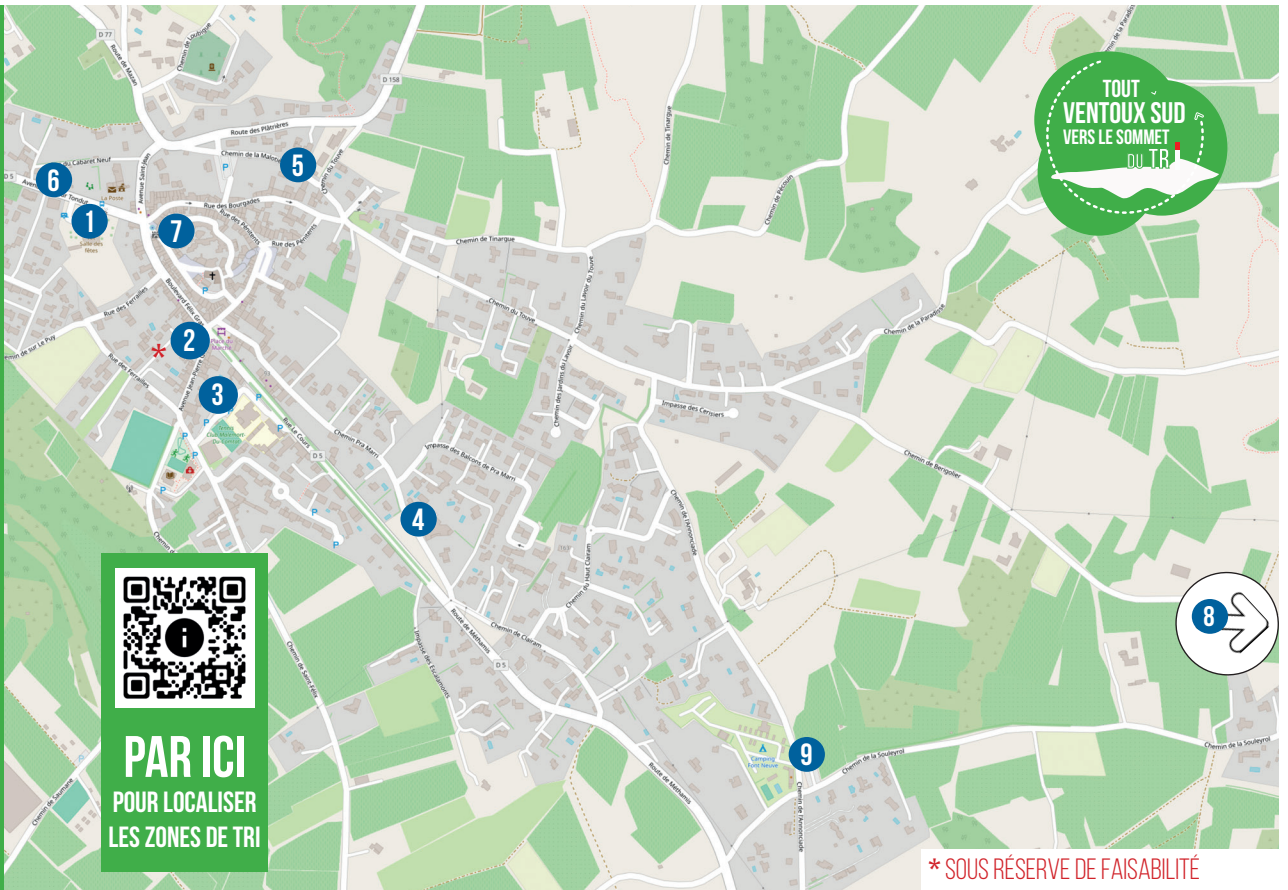

MALEMORT DU COMTAT

PAR ICI
POUR LOCALISER
LES ZONES DE TRI

* SOUS RÉSERVE DE FAISABILITÉ

1 PLACE DU 8 MAI

2 PARKING CONIL*

3 RUE DES ÉCOLES

4 CRÈCHE

5 SERVICES TECHNIQUES

6 LES JARDINS DE YANN

7 PARKING CALVIAS

8 SURPRESSEUR DES ENGAROUINES

9 CAMPING

TOUS LES BACS D'ORDURES MÉNAGÈRES SONT SUPPRIMÉS

LES CONSIGNES

NOUVEAU

COLONNE JAUNE

TOUT CE QUI NE
SE TRIE PAS

Les dépôts en pied de colonne sont assimilés à des dépôts sauvages. Ils donnent une mauvaise image des aires de tri.
Aidez-nous à les garder en parfaite propreté, si la colonne est pleine, déplacez vous sur une autre aire de tri.