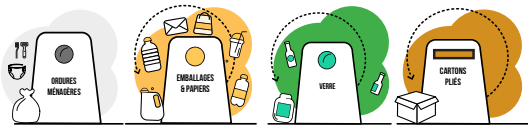

MALEMORT DU COMTAT

PAR ICI
POUR LOCALISER
LES ZONES DE TRI

* SOUS RÉSERVE DE FAISABILITÉ

1 PLACE DU 8 MAI

2 PARKING CONIL*

3 RUE DES ÉCOLES

4 CRÈCHE

5 SERVICES TECHNIQUES

6 LES JARDINS DE YANN

7 PARKING CALVIAS

8 SURPRESSEUR DES ENGAROUINES

9 CAMPING

TOUS LES BACS D'ORDURES MÉNAGÈRES SONT SUPPRIMÉS

LES CONSIGNES

NOUVEAU

COLONNE JAUNE